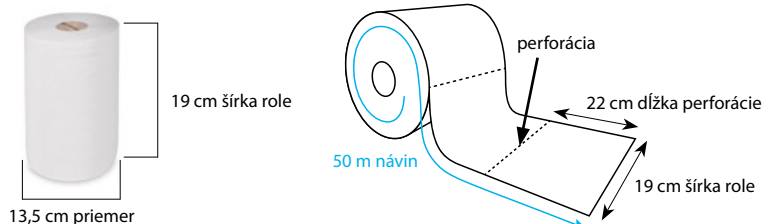

Parametre:

60121
Utierky tissue rolované 2-vr.,
s ražbou, s perforáciou 22 cm, biele
19 cm x 50 m Ø 13,5 cm

2
dvojrvtvé