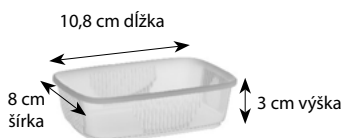

Rozmery:

77315
Miska hranatá
10,8 x 8 x 3 cm

65536
Cukrárenský košíček
Ø 35 x 20 mm

72515
Papierové vrecká
s okienkom - pečivo malé
15 + 6 x 29 cm ok. 10 cm

75314
Termo-miska, biela
Ø 127 mm x 51 mm

64305
Gumičky červené silné
3 mm, Ø 5 cm