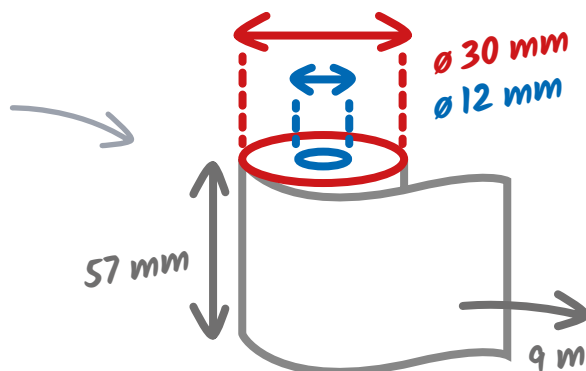

POKLADNIČNÉ KOTÚČIKY

Pokladničný kotúčik termo

(PAP) 57/30/12 x 9m **96530** 32 x 10 ks
(PAP) 57/35/12 x 14m **96535** 16 x 10 ks
(PAP) 57/40/12 x 18m **96540** 16 x 10 ks
(PAP) 57/50/12 x 28m **96550** 12 x 10 ks
(PAP) 57/60/12 x 40m **96560** 8 x 10 ks
(PAP) 80/60/12 x 40m **96860** 6 x 10 ks
(PAP) 80/80/12 x 80m **96880** 6 x 5 ks