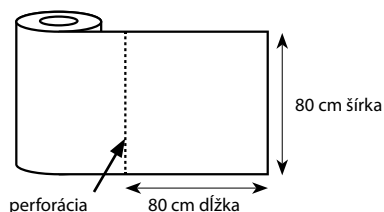

Typ skladania „C_C“

Interfold

Typ skladania „V_V“

Návin, perforácia:

88617
Naperon PREMIUM
žltozelený
80 x 80 cm

perforácia

80 cm dĺžka

80 cm šírka