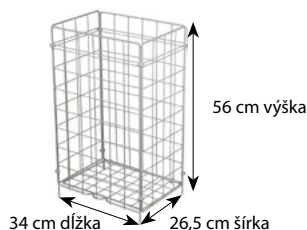

Rozmery:

68220
Kuchárska čiapka
papierová, biela
23 cm

60995
Skladací drôtený odpadkový kôš, biely
34 x 26,5 x 56 cm

60685
Hygienické papierové vrecká
11 + 4 x 28 cm

60009
Papierové uteráky skladané ZZ, natural
25 x 23 cm