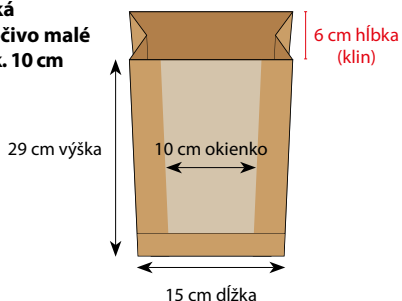

Rozmery:

77315
Miska hranatá
10,8 x 8 x 3 cm

65536
Cukrárenský košíček
Ø 35 x 20 mm

72515
Papierové vrecká
s okienkom - pečivo malé
15 + 6 x 29 cm ok. 10 cm

75314
Termo-miska, biela
Ø 127 mm x 51 mm

64305
Gumičky červené silné
3 mm, Ø 5 cm