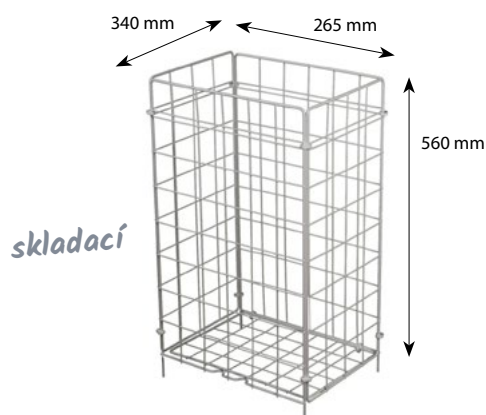

ODPADKOVÝ KÔŠ

Odpadkový kôš, drôtený, biely
(FE) 340 x 265 x 560 mm 50 L
60995 12 x 1 ks

Vzorkovník
V0076